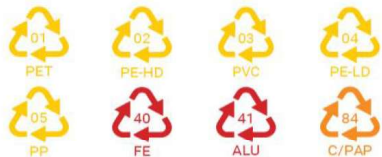

Július						
H	K	Sz	Cs	P	Sz	V
1	2	3	4	5	6	7
8	9	10	11	12	13	14
15	16	17	18	19	20	21
22	23	24	25	26	27	28
29	30	31				

Augusztus						
H	K	Sz	Cs	P	Sz	V
			1	2	3	4
5	6	7	8	9	10	11
12	13	14	15	16	17	18
19	20	21	22	23	24	25
26	27	28	29	30	31	

Szeptember						
H	K	Sz	Cs	P	Sz	V
						1
2	3	4	5	6	7	8
9	10	11	12	13	14	15
16	17	18	19	20	21	22
23	24	25	26	27	28	29
30						

Október						
H	K	Sz	Cs	P	Sz	V
	1	2	3	4	5	6
7	8	9	10	11	12	13
14	15	16	17	18	19	20
21	22	23	24	25	26	27
28	29	30	31			

November						
H	K	Sz	Cs	P	Sz	V
				1	2	3
4	5	6	7	8	9	10
11	12	13	14	15	16	17
18	19	20	21	22	23	24
25	26	27	28	29	30	

December						
H	K	Sz	Cs	P	Sz	V
						1
2	3	4	5	6	7	8
9	10	11	12	13	14	15
16	17	18	19	20	21	22
23	24	25	26	27	28	29
30	31					

KOSIT

WEST

Több szín egy napon a naptárban azt jelenti, hogy az adott napon többféle hulladékgyűjtés van.

VEGYES TELEPÜLÉSI HULLADÉK

IDE TARTOZIK: szelektálás után megmaradt hulladék, használt pelenka és higiéniai termékek, ételmaradékos csomagolások, szennyezett textíliák, keramiák, porcelánok, tükrök, másoló papír, celofán és viaszos papír, vatta, édességcsomagolások, gumi, habanyag, tönkrement kézitáskák és cipők, vízvezeték-szerelési anyagok stb.

NEM TARTOZIK IDE: szelektálható hulladék (üveg, papír, műanyag, fém, italos kartondobozok), elektronikai hulladék, veszélyes hulladék, zöld hulladék (fű, levelek, faágak), kövek, termőföld, apró építkezési hulladék, elhullott állatok, nagydarabos hulladék (bútor, ajtók, padlóburkolatok), izzók, elemek, parázsló hulladék, egészségre káros hulladékok.

MŰANYAG, FÉM CSOMAGOLÁS, ITALOS KARTONOK

IDE TARTOZIK: préselt műanyag palackok, fóliák, táskák, zacskók, műanyag csomagolások, kozmetikai termékek és drogériák csomagolása, joghurtos poharak, üdítős, konzerves fémdobozok (ételmaradékok nélkül), fém csomagolás, alumínium fólia, italos kartondobozok (tejtej, tejszintől, gyümölcslevek...).)

NEM TARTOZIK IDE: szennyezett fóliák, élelmiszer és italmaradványokat tartalmazó műanyag, fém és italcsoomagolások, vegyszerektől, olajtól és festékektől származó műanyag és fémsomagolások, padlóburkolatok, hab, gumi, műbőr, textil, plexi, építkezési csövek és szigetelés, építkezési polisztirol, fémhulladék.